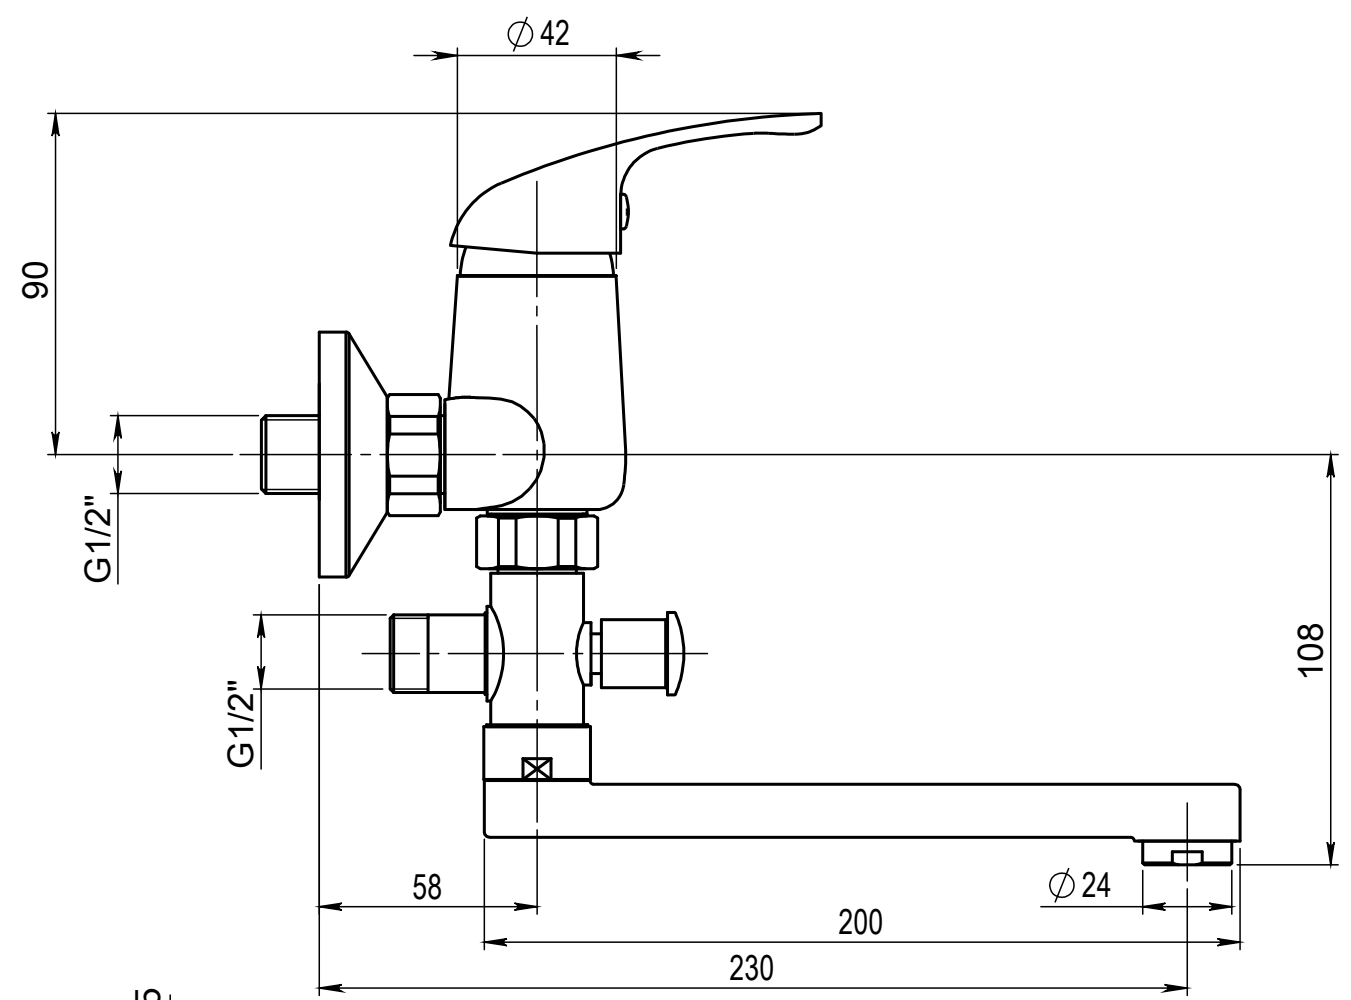

Typ baterie	NÁSTĚNNÁ UMYVADLOVÁ A SPRCHOVÁ BATERIE
Řada	SLIM
Poznámka	ROZMĚROVÝ VÝKRES

<b>JB SANITARY</b>	
Číslo baterie	A10 32 00
	A3

Revision no.	00
--------------	----

Faucet type	WALL BATH AND SHOWER MIXER
Series	SLIM
Note	DIMENSIONAL DRAWING

<b>JB SANITARY</b>	
Faucet code	A10 32 00
	A3