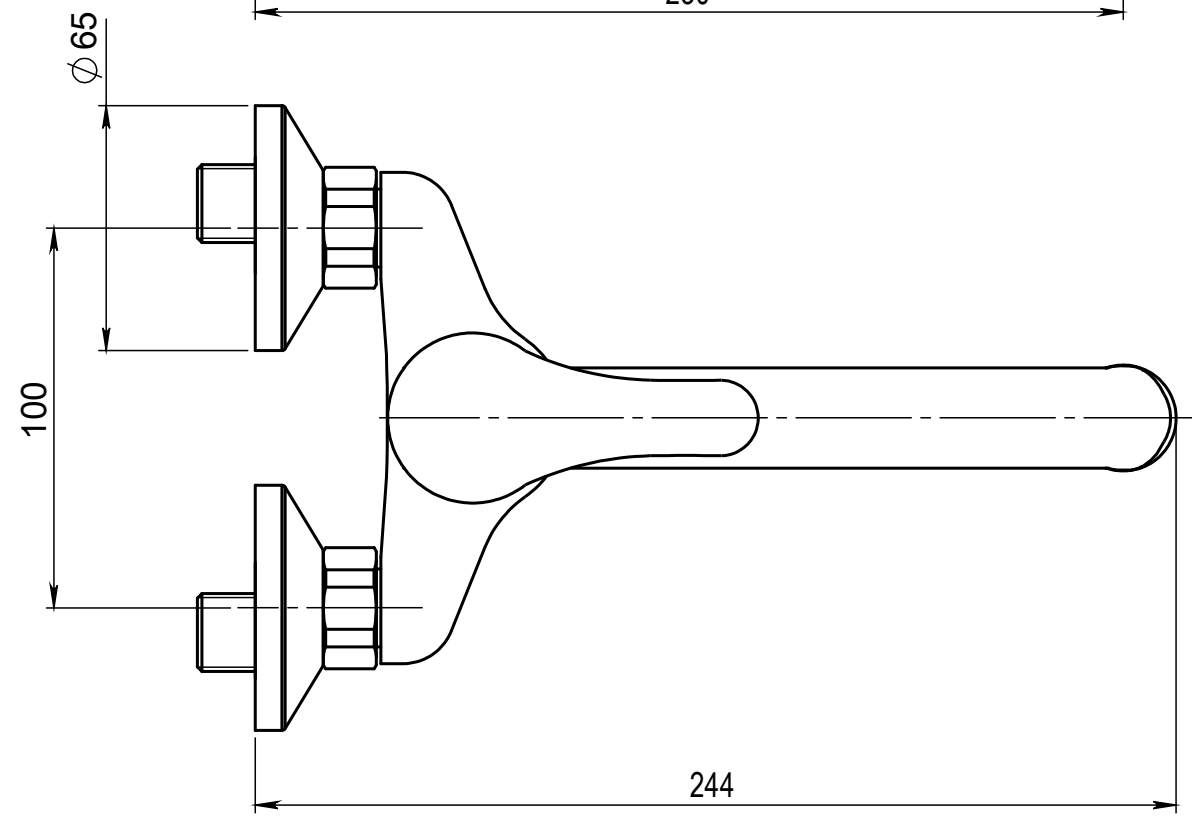

Typ baterie	NÁSTĚNNÁ UMYVADLOVÁ A SPRCHOVÁ BATERIE
Řada	SLIM
Poznámka	ROZMĚROVÝ VÝKRES

<b>JB SANITARY</b>	
Číslo baterie	A10 32 00
	A3

Revision no.	00
--------------	----

Faucet type	WALL BATH AND SHOWER MIXER
Series	SLIM
Note	DIMENSIONAL DRAWING

<b>JB SANITARY</b>	
Faucet code	A10 32 00
	A3